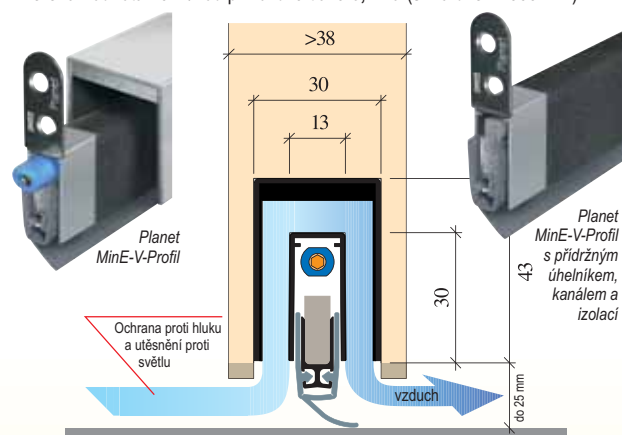

Padací ventilační prahy PLANET pro pasivní domy

Jsou určeny pro použití tam, kde je třeba zajistit průběžné větrání (u koupelen, toalet, ložnic...). Přitom, ale redukují pronikání hluku a brání prostupu světla. Padací lišta při zavření dveří standardně uzavře a utěsní spáru pod dveřmi, přívod vzduchu je i nadále umožněn větracím průchodem, který probíhá v celé šířce dveří. Dle užití vedeme 2 provedení.

Planet MinE-S (hluk)

- zvuková izolace při současné propustnosti vzduchu
- vhodné pro obývací, dětské pokoje a ložnice
- pro přívod vzduchu do místnosti
- tlumení hluku ve spárách **28 dB** při mezeře k podlaze 7 mm
- propouštění vzduchu 200m³/hod
- měřená hodnota 30m³/hod při rozdílu tlaků **3,9 Pa** (šířka dveří 1050 mm)

Planet MinE-V (ventilace)

- zvuková izolace při zvýšené propustnosti vzduchu
- vhodné pro kuchyně, koupelny, toalety
- odsátí vzduchu z místnosti
- tlumení hluku ve spárách **24 dB** při mezeře k podlaze 7 mm
- propouštění vzduchu 250 m³/hod
- měřená hodnota 40m³/hod při rozdílu tlaků **3,2 Pa** (šířka dveří 1050 mm)