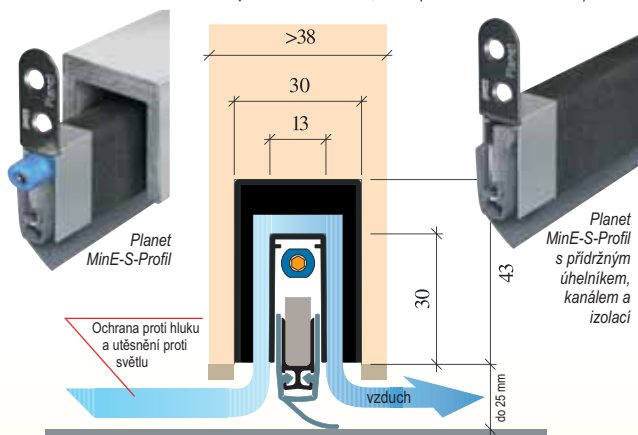

... i pasivní domy hledají řešení

**PRAHY, které
TĚSNÍ, TLUMÍ, VĚTRAJÍ**

MÁME ŘEŠENÍ

Padací prahy PLANET pro pasivní domy

Uvedený obrázek názorně vystihuje „problémy“ soužití v pasivních domech, kdy např. dveře do ložnice, koupelny nebo na toaletu není možné kvůli požadované cirkulaci vzduchu dokonale utěsnit. Řešení přináší speciální padací prahy PLANET MinE - nepropustí hluk ani světlo, ale zároveň nebrání cirkulaci vzduchu.

Padací ventilační prahy PLANET pro pasivní domy

Jsou určeny pro použití tam, kde je třeba zajistit průběžné větrání (u koupelen, toalet, ložnic...). Přitom, ale redukují pronikání hluku a brání prostupu světla. Padací lišta při zavření dveří standardně uzavře a utěsní spáru pod dveřmi, přívod vzduchu je i nadále umožněn větracím průchodem, který probíhá v celé šířce dveří. Dle užití vedeme 2 provedení.

Planet MinE-S (hluk)

- zvuková izolace při současné propustnosti vzduchu
- vhodné pro obývací, dětské pokoje a ložnice
- pro přívod vzduchu do místnosti
- tlumení hluku ve spárách **28 dB** při mezeře k podlaze 7 mm
- propouštění vzduchu 200m³/hod
- měřená hodnota 30m³/hod při rozdílu tlaků **3,9 Pa** (šířka dveří 1050 mm)

Planet MinE-V (ventilace)

- zvuková izolace při zvýšené propustnosti vzduchu
- vhodné pro kuchyně, koupelny, toalety
- odsátí vzduchu z místnosti
- tlumení hluku ve spárách **24 dB** při mezeře k podlaze 7 mm
- propouštění vzduchu 250 m³/hod
- měřená hodnota 40m³/hod při rozdílu tlaků **3,2 Pa** (šířka dveří 1050 mm)